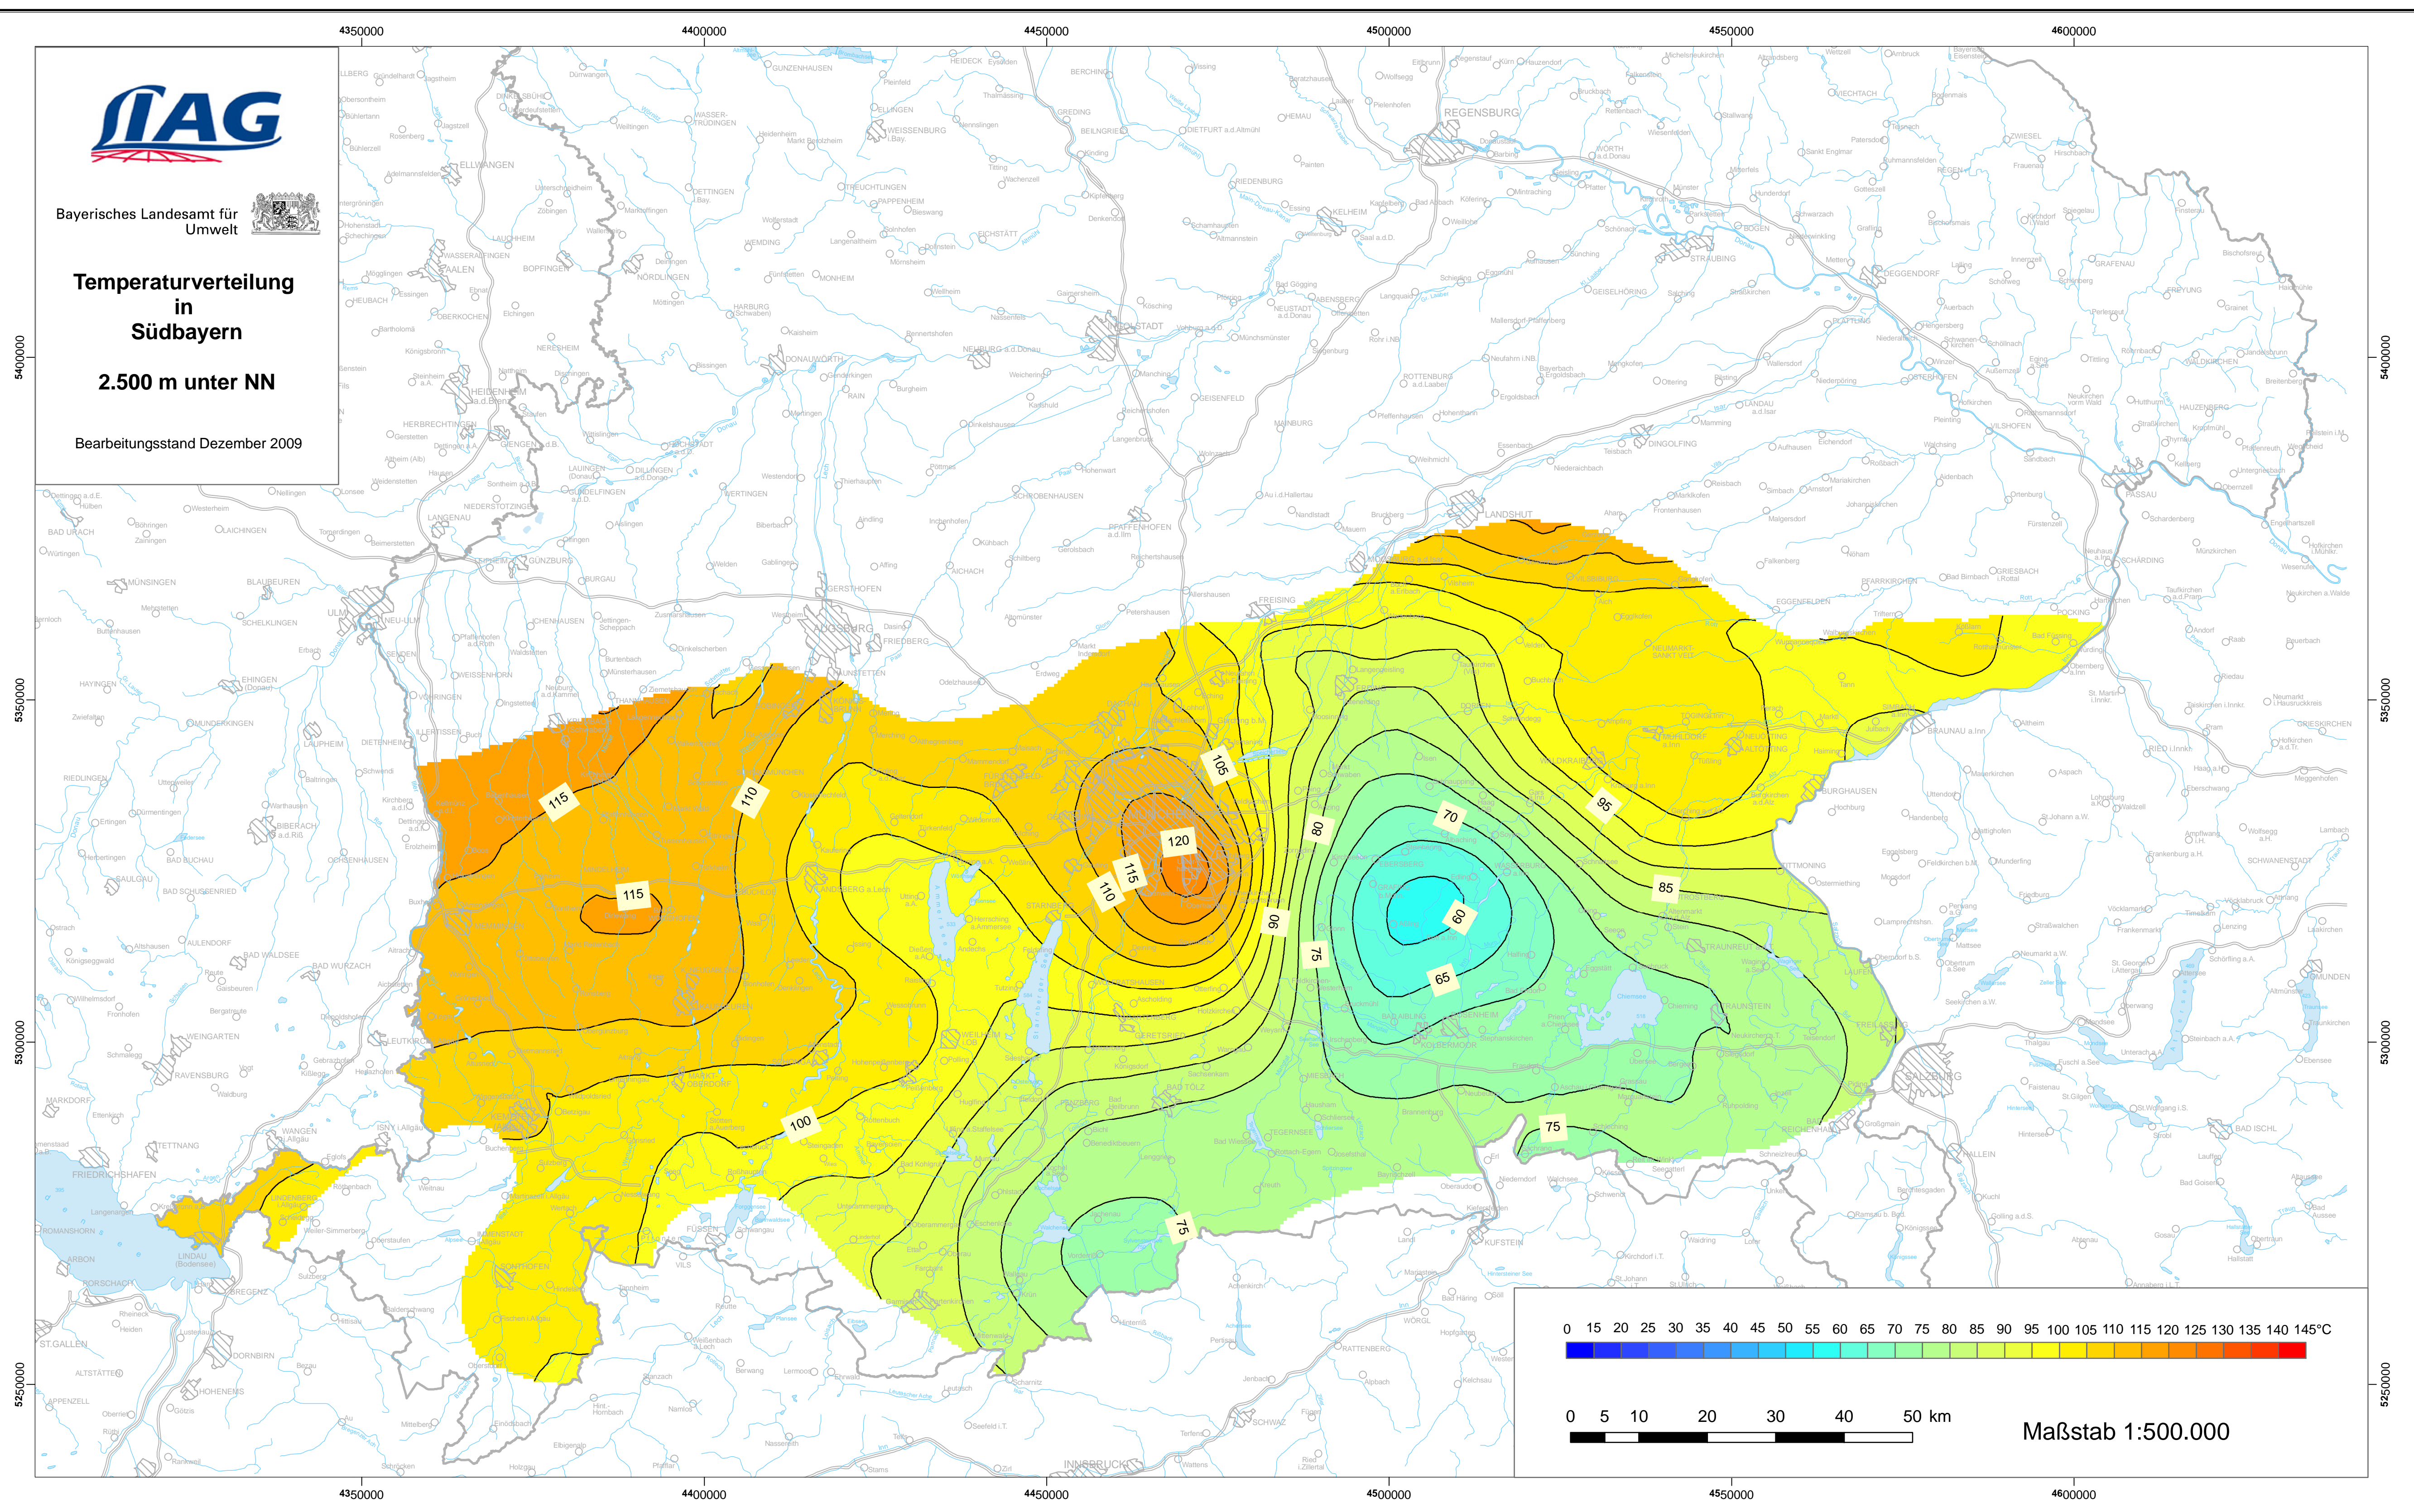

Bayerisches Landesamt für Umwelt

# Temperaturverteilung in Südbayern 2.500 m unter NN

Bearbeitungsstand Dezember 2009

Maßstab 1:500.000